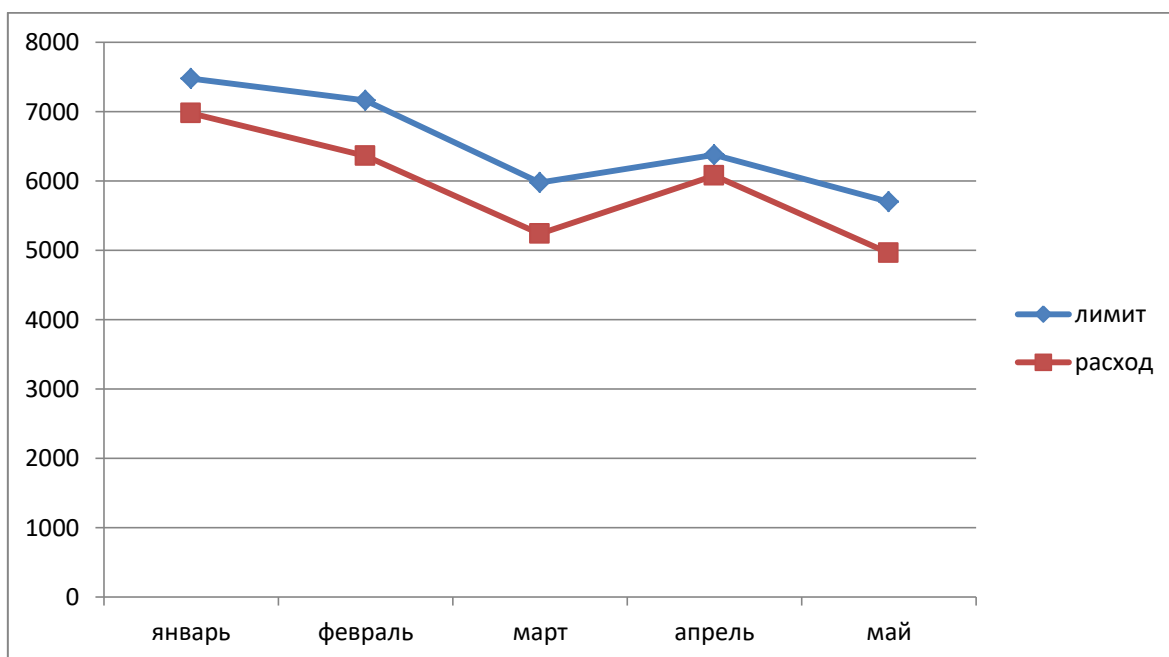

## Мониторинг использования электроэнергии

(январь-май 2022 года)

	лимит	расход
январь	7480	6980
февраль	7160	6360
март	5980	5240
апрель	6380	6080
май	5700	4960